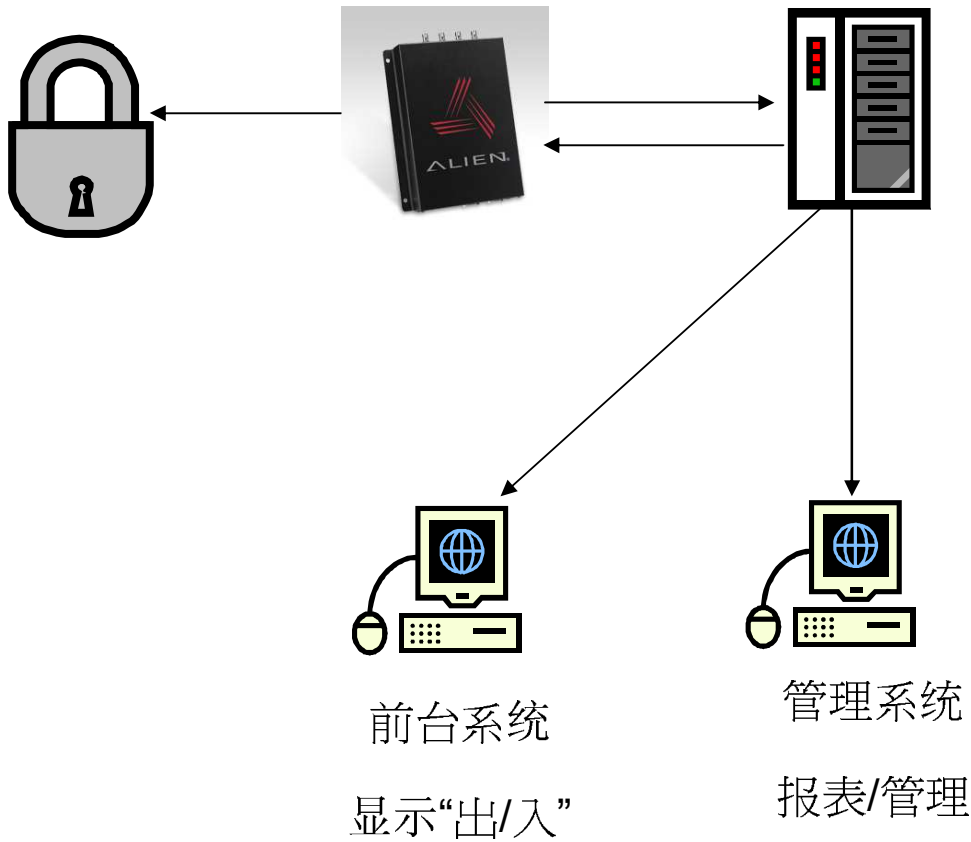

EverApex Systems Company Limited

駿泰資訊系統有限公司

FLAT H, 8/FLOOR, KINGLEY INDUSTRIAL BUILDING, PHASE 2
33 YIP KAN STREET, WONG CHUK HANG, HONG KONG.
香港黃竹坑業勤街33號金來工業大廈第二期8字樓H座

RFID 遠距離高頻追蹤系統

巡更管理系統